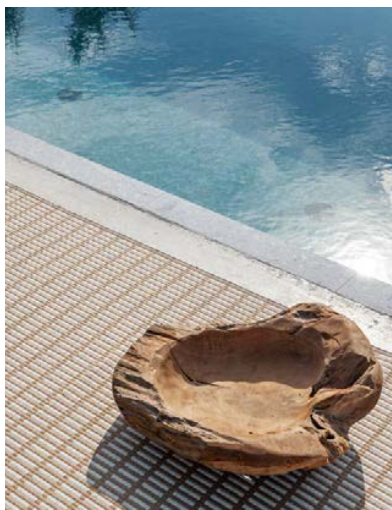

Reef—100 Outdoor

^{IT} Reef 100 è un sistema modulare con cui creare divani da esterni adatti a diversi spazi e necessità. Con i moduli seduta, schienale e bracciolo si configurano divani lineari o a L, o ancora composizioni ad isola da usare a bordo piscina, in veranda e in qualsiasi spazio all'aria aperta. Gli elementi si spostano liberamente perché non sono fissati tra loro, ma rimangono in posizione grazie ai piedini antiscivolo.

^{EN} Reef 100 is a modular system for creating outdoor sofas that are ideal for various spaces and needs. The seat, back and armrest elements can be used to create linear or L-shaped sofas, or island compositions for use at the poolside, on a veranda and in any outdoor space. Its elements can be moved freely, as they are not fixed together, and remain in place with their non-slip feet.

Sectional sofa in fabric
Cannella 94-04 (cat. F)

Tablet
low table

Sectional sofa in fabric
Cannella 94-04 (cat. F)

Tablet
low table

Sectional sofa in fabric
Cannella 94-04 (cat. F)

Tablet
low table

^{IT} Una villa poco distante dal mare, immersa in un'atmosfera tipicamente mediterranea. L'architettura è caratterizzata dai colori caldi e dai materiali naturali come il legno e la pietra, che dialogano con l'uliveto circostante. Gli arredi sono contemporanei: nella veranda coperta, l'ampio divano unisce linee moderne e armoniche al comfort della seduta.

^{EN} A villa close to the sea, immersed in a typically Mediterranean atmosphere. The architecture features warm colours and natural materials, such as wood and stone, blending in with the surrounding olive grove. The furnishings are contemporary: on the covered veranda, a large sofa combines modern, harmonious lines with comfortable seating.